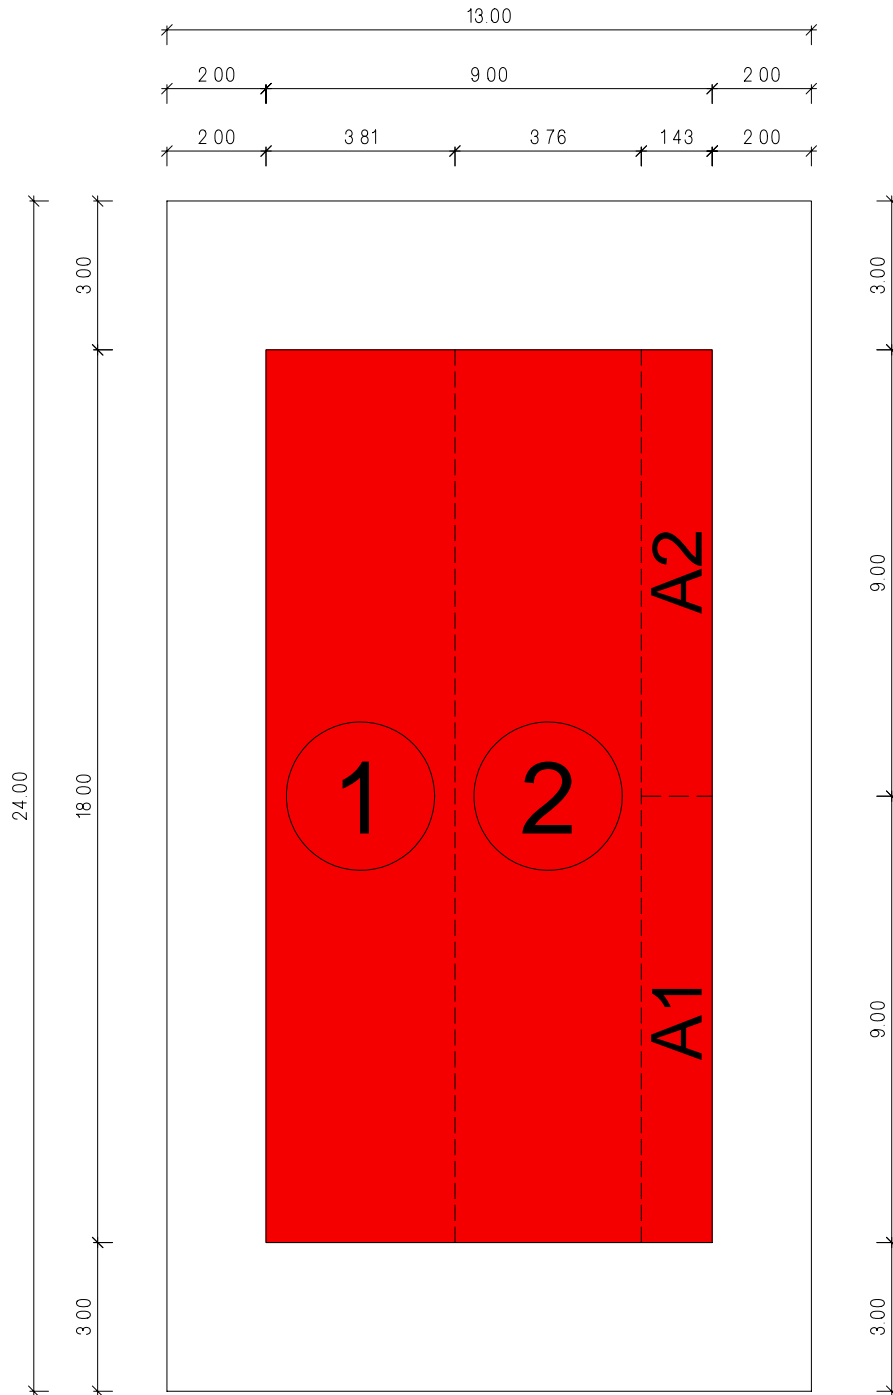

PIANO DI POSA - LAYOUT PLAN

CLIENTE (CLIENT)	Tilia
CAMPO DA (TITLE)	Volleyball Pitch (24,00 x 13,00)
MATERIALE (MATERIAL)	Sit-in 18 Tennis Super
DISEGNO N° (FILE N°)	9/2010
DATA (DATE)	10/03/2010

TELI (colore rosso)		MQ	185,73
N° 1 telo da ml 18,10 x h. 4,10 (telo n. 1) con righe bianche intessute a fianco del telo, da tagliare per pallavolo;	mq	74,21	
N° 1 telo da ml 18,10 x h. 4,10 (telo n. 2) con righe gialle intessute a fianco del telo, da tagliare per badminton;	mq	74,21	
N° 1 telo da ml 9,10 x h. 4,10 (telo A) da dividere in due parti da ml. 9,00 x h. 1,43 per zone A1 - A2;	mq	37,31	

TELI (colore verde)		MQ	173,43
N° 1 telo da ml 24,10 x h. 4,10 (telo B) da dividere in due parti da ml. 24,00 x h. 2,00 per zone B1 - B2;	mq	98,81	
N° 1 telo da ml 18,20 x h. 4,10 (telo C) da dividere in due parti da ml. 9,00 x h. 3,00 per zone C1 - C2;	mq	74,62	

SEAMING TAPE	LM.	400
---------------------	------------	------------

GLUE	KG.	100
-------------	------------	------------

PLANIMETRY

CLIENT:	Tilia	TITLE:	Volleyball Pitch (24.00 x 13.00)
MATERIAL:	Sit-in 18 Tennis Super	FILE N.	9 / 2010
DATE:	10.03.2010	SCALE:	Not in scale
DESIGNED BY:	Technical office	APPROVED BY:	Gabriele Gaiani

LAYOUT PLAN (rolls colour red)

CLIENT:	Tilia	TITLE:	Volleyball Pitch (24.00 x 13.00)
MATERIAL:	Sit-in 18 Tennis Super	FILE N.	9 / 2010
DATE:	10.03.2010	SCALE:	Not in scale
DESIGNED BY:	Technical office	APPROVED BY:	Gabriele Gaiani