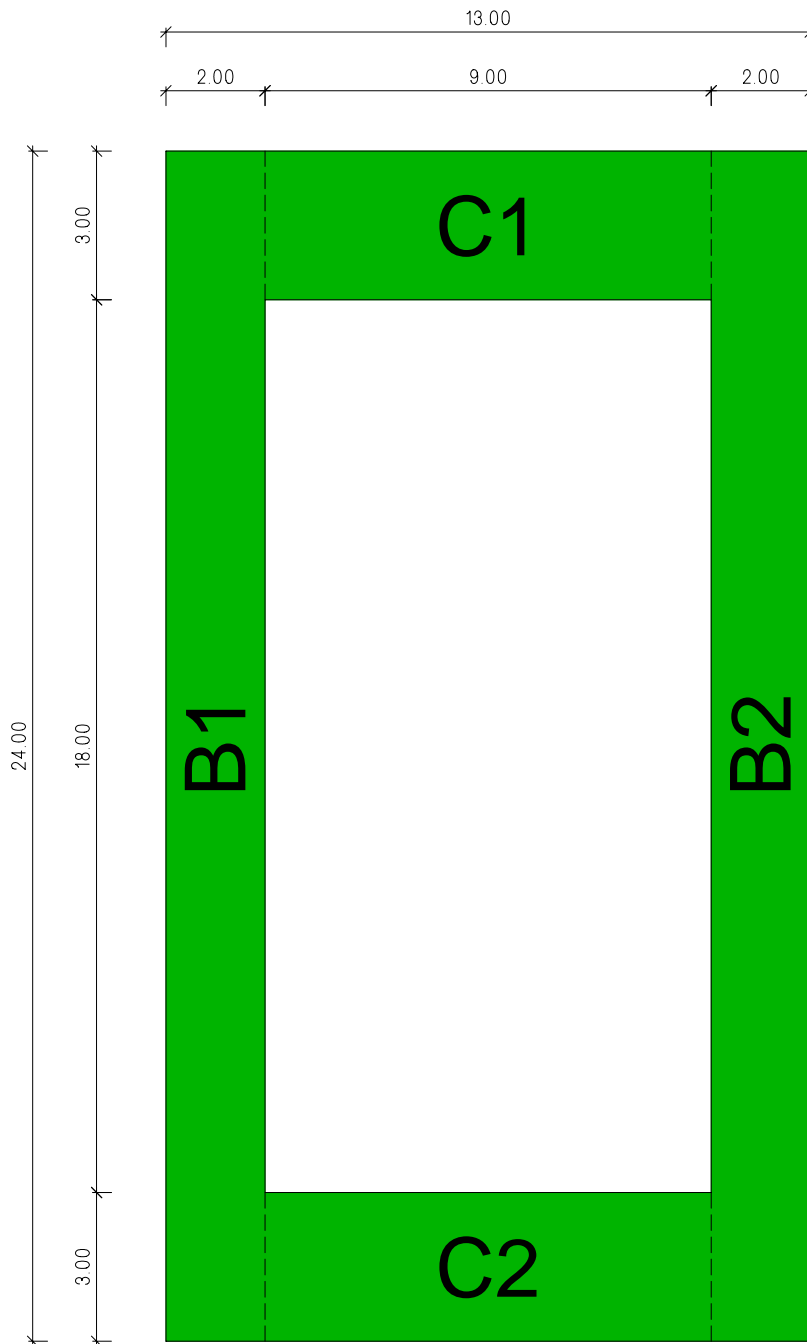

LAYOUT PLAN (rolls colour green)

CLIENT:	Tilia	TITLE:	Volleyball Pitch (24.00 x 13.00)
MATERIAL:	Sit-in 18 Tennis Super	FILE N.	9 / 2010
DATE:	10.03.2010	SCALE:	Not in scale
DESIGNED BY:	Technical office	APPROVED BY:	Gabriele Gaiani