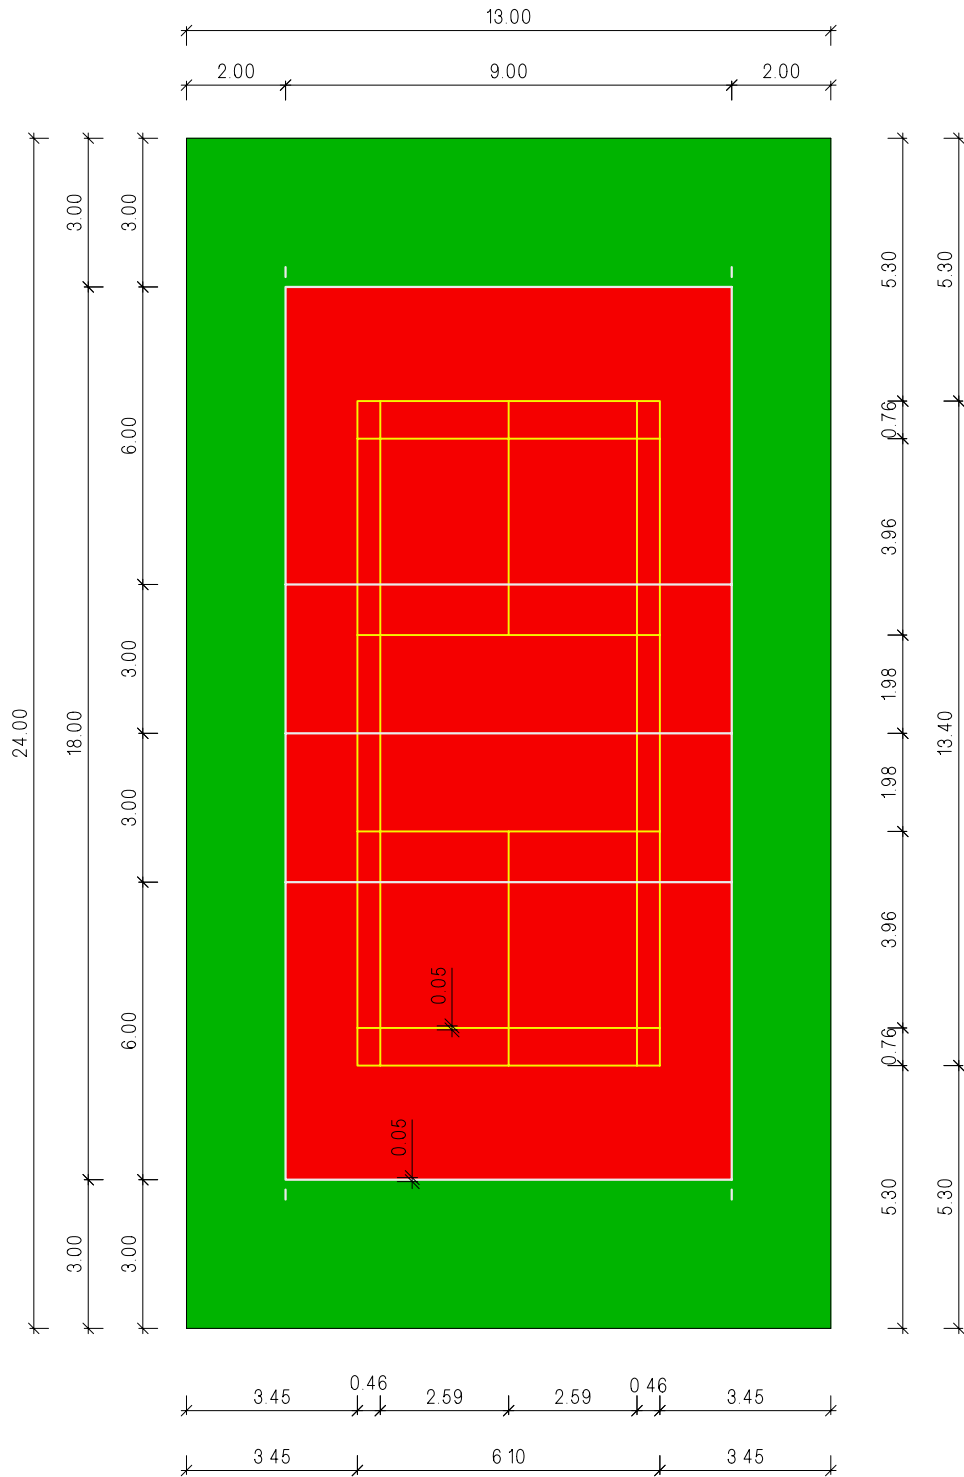

PLANIMETRY

CLIENT:	Tilia	TITLE:	Volleyball Pitch (24.00 x 13.00)
MATERIAL:	Sit-in 18 Tennis Super	FILE N.	9 / 2010
DATE:	10.03.2010	SCALE:	Not in scale
DESIGNED BY:	Technical office	APPROVED BY:	Gabriele Gaiani